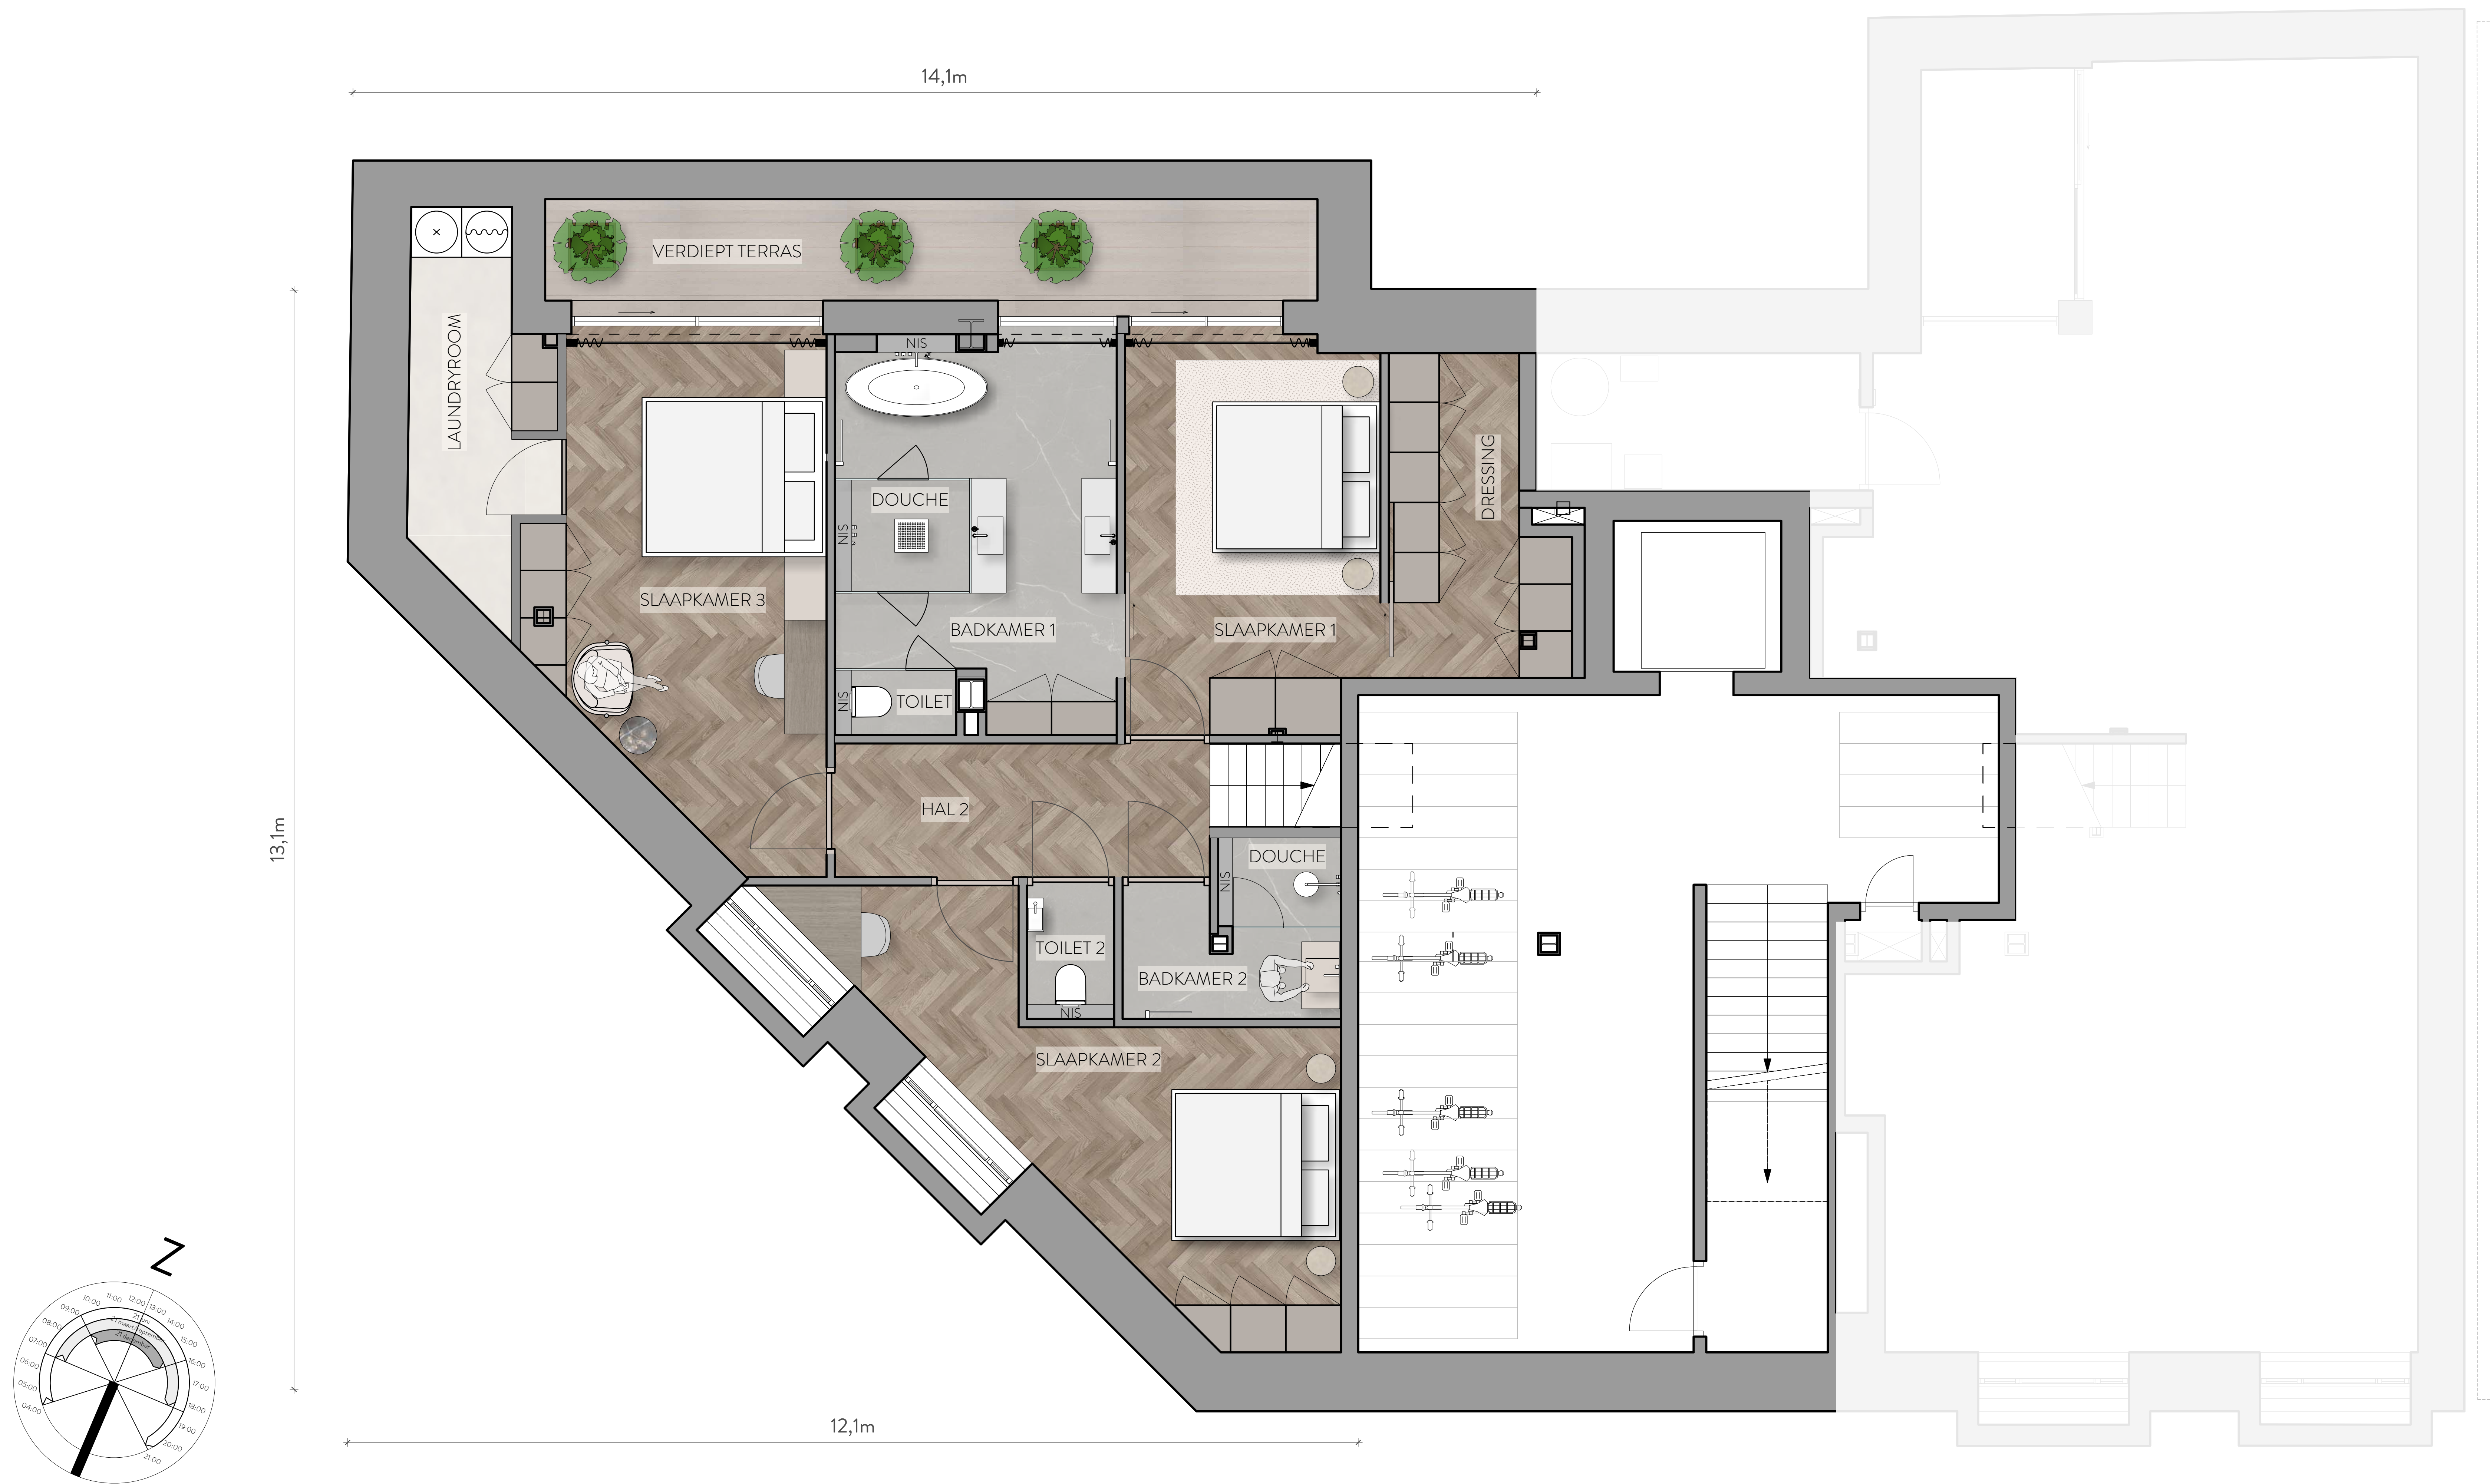

APPARTEMENT 1
BEL-ETAGE

Totale woonoppervlakte: 218 m².
Totale buitenruimte: ca. 52 m².

NASSAU ~~21~~

APPARTEMENT 1
SOUTERRAIN

Totale woonoppervlakte: 218 m².
 Totale buitenruimte: ca. 52 m².

NASSAU **21**

APPARTEMENT 1

SOUTERRAIN | ALTERNATIEVE INDELING MET 3 SLAAPKAMERS

Totale woonoppervlakte: 218 m².

Totale buitenruimte: ca. 52 m².

NASSAU ~~21~~