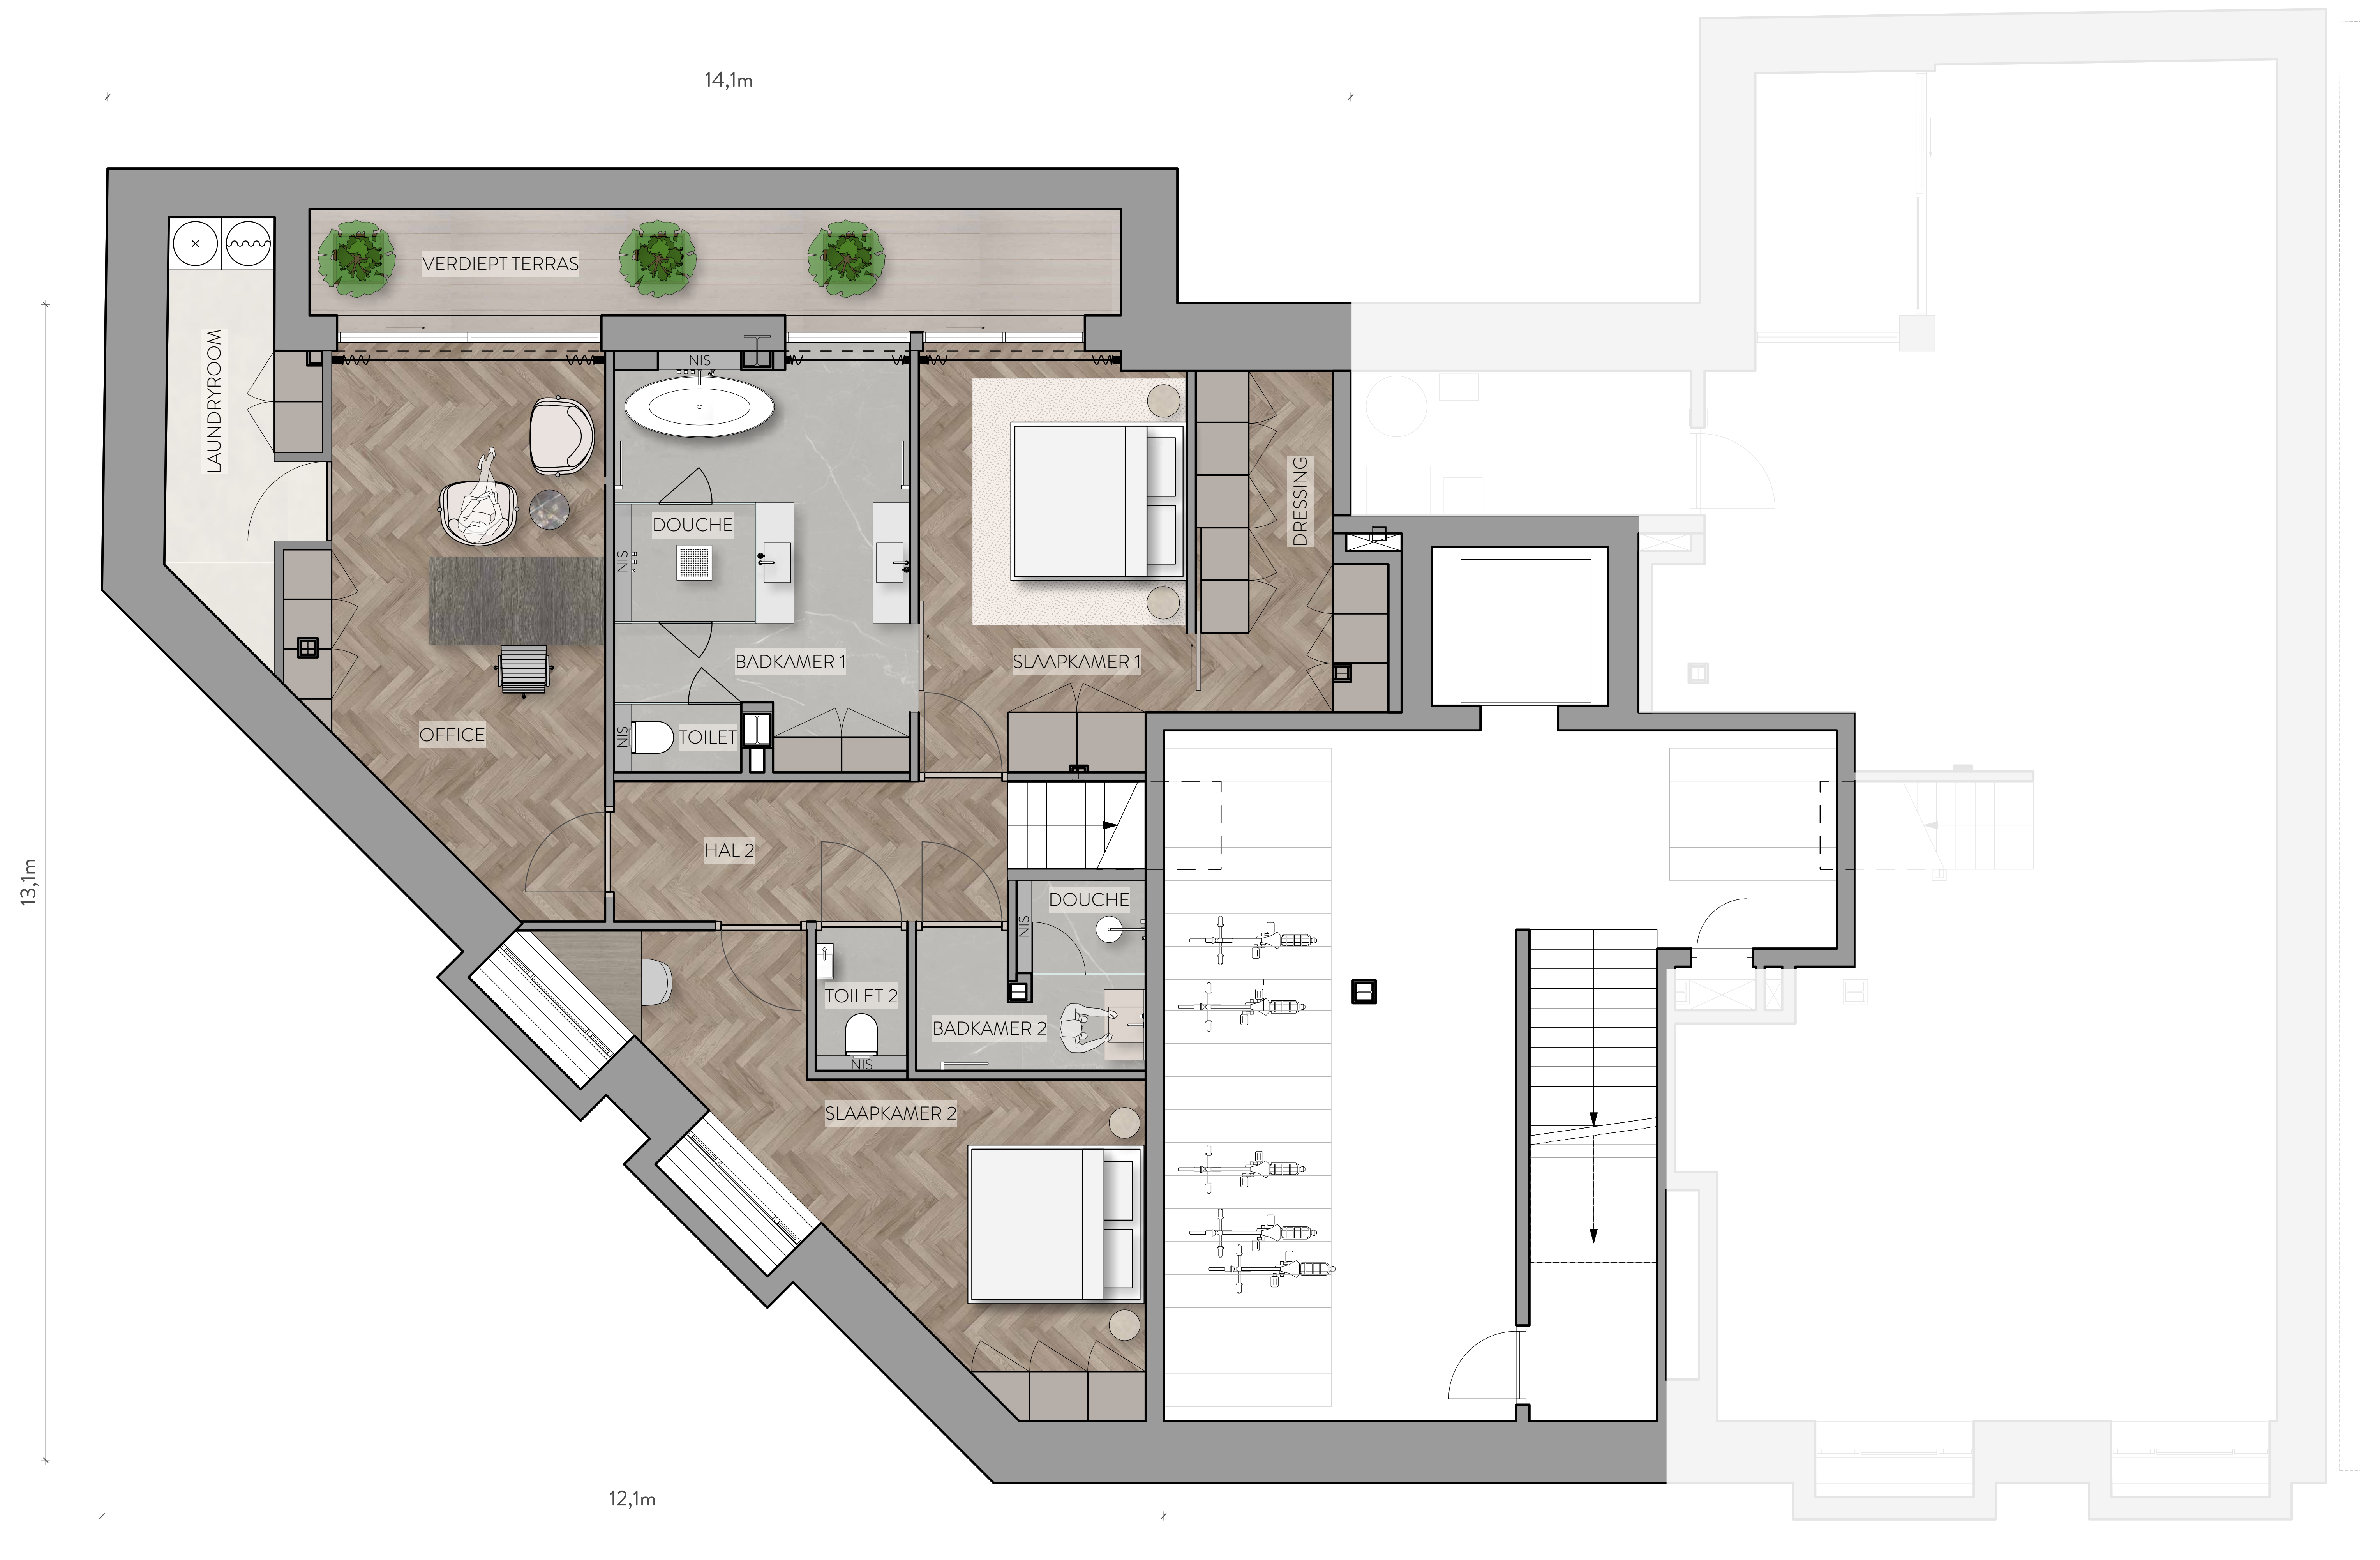

APPARTEMENT 1
BEL-ETAGE

Totale woonoppervlakte: 218 m².
Totale buitenruimte: ca. 52 m².

NASSAU ~~21~~

APPARTEMENT 1
SOUTERRAIN

Totale woonoppervlakte: 218 m².
 Totale buitenruimte: ca. 52 m².

NASSAU **21**

APPARTEMENT 1

SOUTERRAIN | ALTERNATIEVE INDELING MET 3 SLAAPKAMERS

Totale woonoppervlakte: 218 m².

Totale buitenruimte: ca. 52 m².

NASSAU ~~21~~